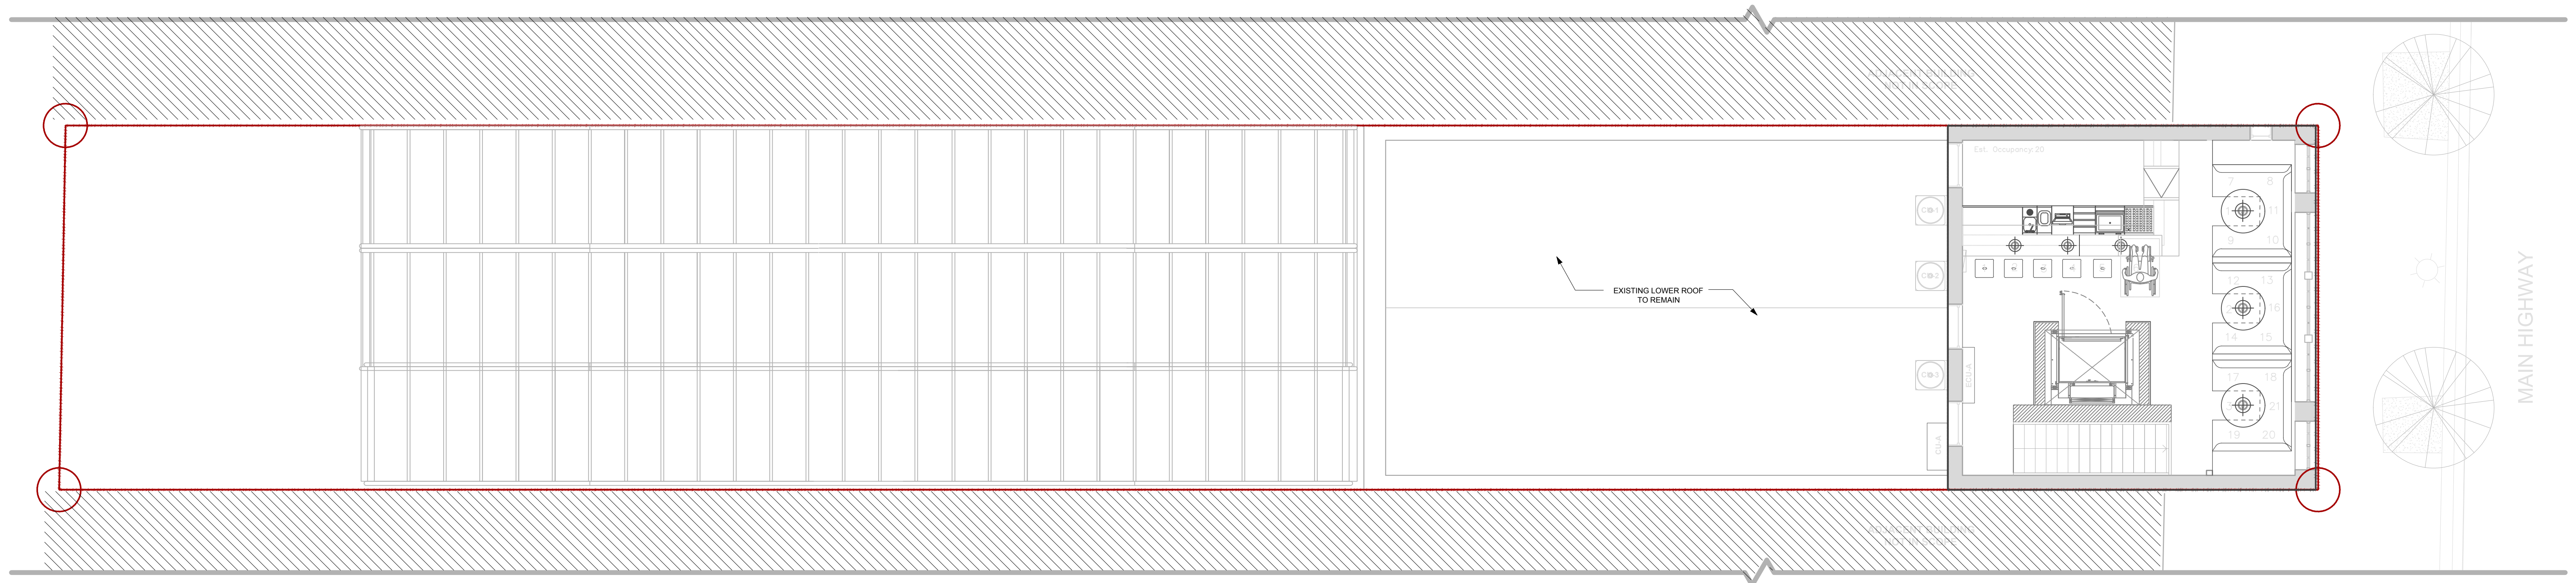

	10" DIAMETER PENDANT
	22" DIAMETER PENDANT
	SCONCE
	STRING LIGHTS

	10" DIAMETER PENDANT
	22" DIAMETER PENDANT
	SCONCE
	STRING LIGHTS