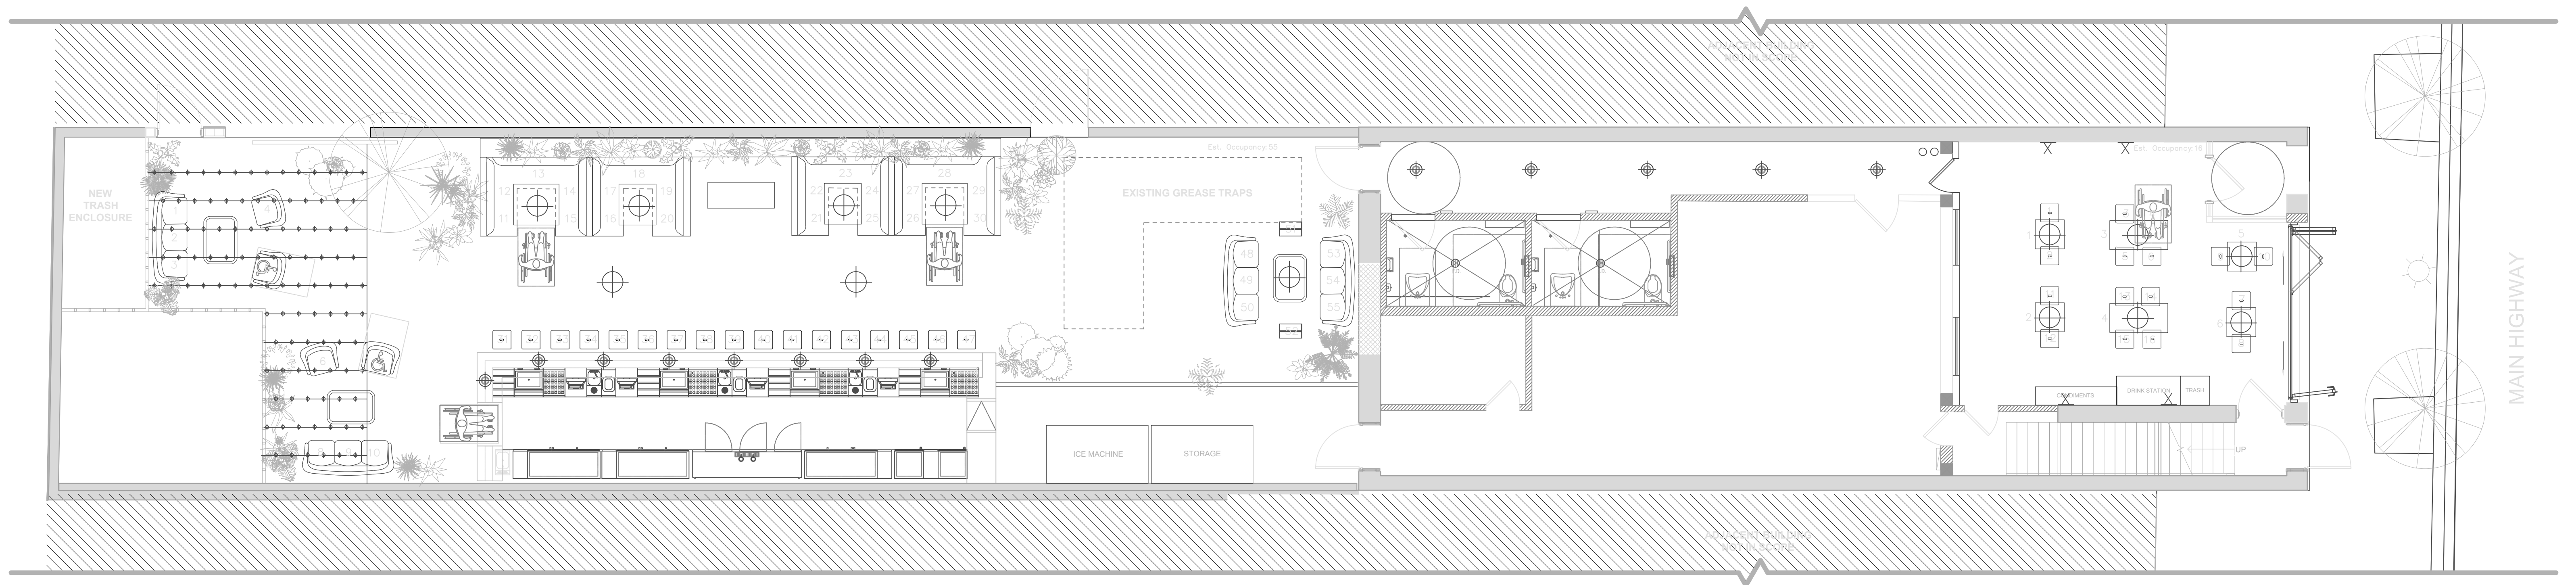

	10" DIAMETER PENDANT
	22" DIAMETER PENDANT
	SCONCE
	STRING LIGHTS

	10" DIAMETER PENDANT
	22" DIAMETER PENDANT
	SCONCE
	STRING LIGHTS